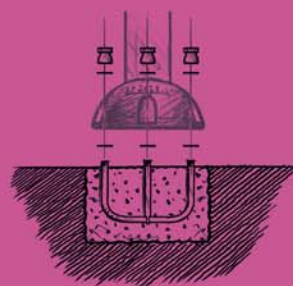

PIARKY®

B A R R I E R S

by ARCO

AR 750

 Techin.it

IL PROGETTO PARKY® NASCE CON L'INTENTO DI UNIRE DESIGN E ALTA TECNOLOGIA ALLA TRADIZIONALE FUNZIONALITA' DEL PRODOTTO.

FULCRO DI QUESTA EVOLUZIONE E' L'ORIGINALE CALOTTA DALLE FORME ARROTONDATE E GRADEVOLI, REALIZZATA CON MATERIALI HI-TECH.

SISTEMI DI CHIUSURA - Cilindro profilo europeo

a) Chiave diversa - Cod. CSX.011

b) Chiave uguale - Cod. CSX.012

c) Chiave triangolare

Cod. CH.003

Cod. CCT.001

SISTEMI DI FISSAGGIO

a) Viti + tasselli in nylon - Cod. KIT.001

b) Staffe + dadi a strappo - Cod. KIT.011

MODELLO DEPOSITATO

Modello comunitario registrato
Nr. 000025721-0004

- Calotta di protezione sul piede di fissaggio in acciaio elettrozincato, realizzato in POLIAMMIDE (NYLON) caricato con fibra di vetro "FIBER GLASS", materiale molto resistente.
- Nuovo e ricercato design.
- Forme arrotondate.