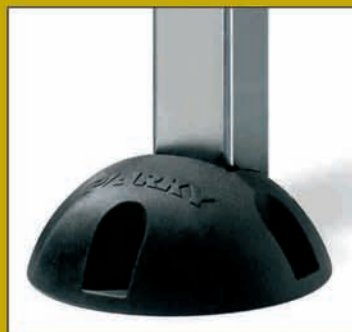

FULCRO DI QUESTA EVOLUZIONE E' L'ORIGINALE CALOTTA DALLE FORME ARROTONDATE E GRADEVOLI, REALIZZATA CON MATERIALI HI-TECH.

PARKY® E' UNICO E INCONFONDIBILE.

PRODOTTO CERTIFICATO TÜV

by  Techin.it

AR 700

DISPOSITIVO PER LA TUTELA DEL PARCHEGGIO, PER AUTOVETTURA

SISTEMI DI CHIUSURA - Cilindro profilo europeo

- a) Chiave diversa - Cod. CSX.011
- b) Chiave uguale - Cod. CSX.012

- c) Chiave triangolare
Cod. CH.003

Cod. CCT.001

SISTEMI DI FISSAGGIO

- a) Viti + tasselli in nylon - Cod. KIT.001

- b) Staffe + dadi a strappo - Cod. KIT.011

MODELLO DEPOSITATO

Modello comunitario registrato
Nr. 000025721-0004

- Calotta di protezione sul piede di fissaggio in acciaio elettrozincato, realizzato in POLIAMMIDE (NYLON) caricato con fibra di vetro "FIBER GLASS", materiale molto resistente.
- Nuovo e ricercato design.
- Forme arrotondate.