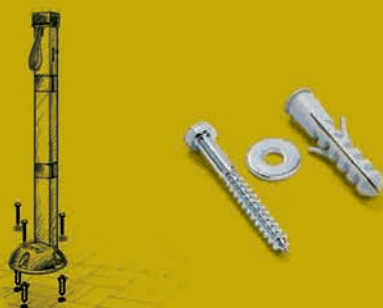

FULCRO DI QUESTA EVOLUZIONE E' L'ORIGINALE CALOTTA DALLE FORME ARROTONDATE E GRADEVOLI, REALIZZATA CON MATERIALI HI-TECH.

PARKY® E' UNICO E INCONFONDIBILE.

PRODOTTO CERTIFICATO TÜV

by  Techin.it

AR 700

DISPOSITIVO PER LA TUTELA DEL PARCHEGGIO, PER AUTOVETTURA

SISTEMI DI CHIUSURA - Cilindro profilo europeo

- a) Chiave diversa - Cod. CSX.011
- b) Chiave uguale - Cod. CSX.012

- c) Chiave triangolare
Cod. CH.003

Cod. CCT.001

SISTEMI DI FISSAGGIO

- a) Viti + tasselli in nylon - Cod. KIT.001

- b) Staffe + dadi a strappo - Cod. KIT.011

MODELLO DEPOSITATO

Modello comunitario registrato
Nr. 000025721-0004

- Calotta di protezione sul piede di fissaggio in acciaio elettrozincato, realizzato in POLIAMMIDE (NYLON) caricato con fibra di vetro "FIBER GLASS", materiale molto resistente.
- Nuovo e ricercato design.
- Forme arrotondate.