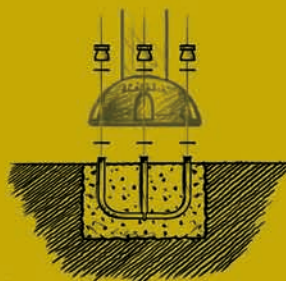

FULCRO DI QUESTA EVOLUZIONE E' L'ORIGINALE CALOTTA DALLE FORME ARROTONDATE E GRADEVOLI, REALIZZATA CON MATERIALI HI-TECH.

PARKY® E' UNICO E INCONFONDIBILE.

PRODOTTO CERTIFICATO TÜV

by  Techin.it

AR 700

DISPOSITIVO PER LA TUTELA DEL PARCHEGGIO, PER AUTOVETTURA

SISTEMI DI CHIUSURA - Cilindro profilo europeo

- a) Chiave diversa - Cod. CSX.011
- b) Chiave uguale - Cod. CSX.012

- c) Chiave triangolare
Cod. CH.003

Cod. CCT.001

SISTEMI DI FISSAGGIO

- a) Viti + tasselli in nylon - Cod. KIT.001

- b) Staffe + dadi a strappo - Cod. KIT.011

MODELLO DEPOSITATO

Modello comunitario registrato
Nr. 000025721-0004

- Calotta di protezione sul piede di fissaggio in acciaio elettrozincato, realizzato in POLIAMMIDE (NYLON) caricato con fibra di vetro "FIBER GLASS", materiale molto resistente.
- Nuovo e ricercato design.
- Forme arrotondate.