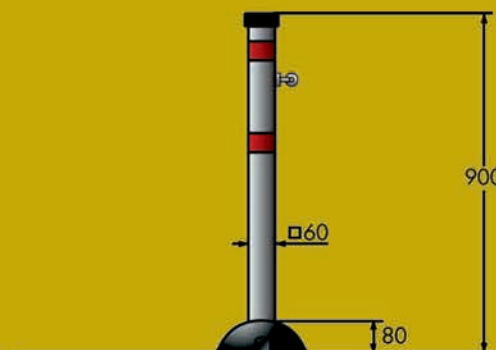

- b) Staffe + dadi a strappo - Cod. KIT.011

MODELLO DEPOSITATO

Modello comunitario registrato
Nr. 000025721-0004

- Calotta di protezione sul piede di fissaggio in acciaio elettrozincato, realizzato in POLIAMMIDE (NYLON) caricato con fibra di vetro "FIBER GLASS", materiale molto resistente.
- Nuovo e ricercato design.
- Forme arrotondate.