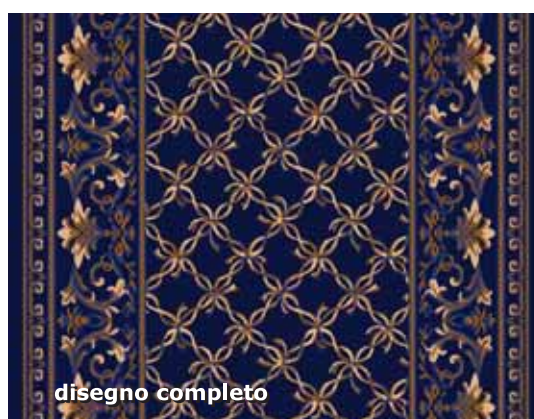

LOUVRE

floor covering **new**

composizione - composition composición - composition	100% PA
peso fibra - pile weight peso fibra - poids fibre	1.050 g/m ²
peso totale - total weight peso total - poids total	1.950 g/m ²
spessore totale - thickness espesor total - épaisseur total	8 mm
fondo - backing soporte - dossier	juta sintetica - action backing jute sintético - jute synthétique
classificazione al fuoco - resistance against fire clasificación al fuego - classement feu	Bfl
lunghezza pezza - rolllength largo del rollo - longueur de la pièce	ml. 25 ca.
altezze disponibili - available widths anchos disponibles - largeurs disponibles	cm. 80 / 120