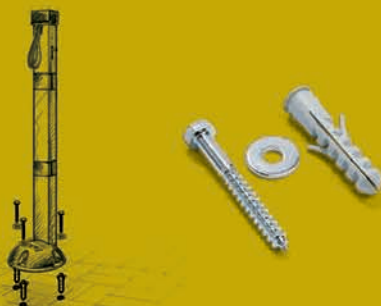

FULCRO DI QUESTA EVOLUZIONE E' L'ORIGINALE CALOTTA DALLE FORME ARROTONDATE E GRADEVOLI, REALIZZATA CON MATERIALI HI-TECH.

PARKY® E' UNICO E INCONFONDIBILE.

PRODOTTO CERTIFICATO TÜV

by  Techin.it

AR 700

DISPOSITIVO PER LA TUTELA DEL PARCHEGGIO, PER AUTOVETTURA

SISTEMI DI CHIUSURA - Cilindro profilo europeo

- a) Chiave diversa - Cod. CSX.011
- b) Chiave uguale - Cod. CSX.012

- c) Chiave triangolare
Cod. CH.003

Cod. CCT.001

SISTEMI DI FISSAGGIO

- a) Viti + tasselli in nylon - Cod. KIT.001

- b) Staffe + dadi a strappo - Cod. KIT.011

MODELLO DEPOSITATO

Modello comunitario registrato
Nr. 000025721-0004

- Calotta di protezione sul piede di fissaggio in acciaio elettrozincato, realizzato in POLIAMMIDE (NYLON) caricato con fibra di vetro "FIBER GLASS", materiale molto resistente.
- Nuovo e ricercato design.
- Forme arrotondate.